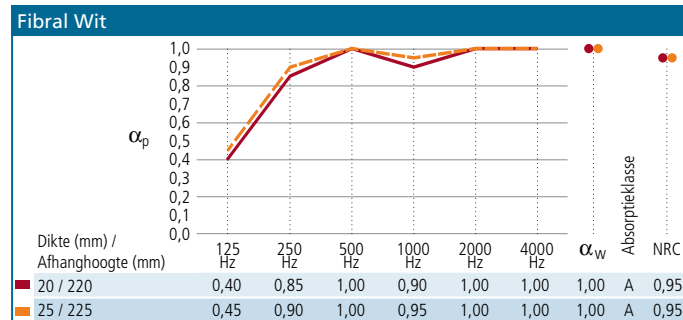

KLEUR

Wit
567.000
S0500-N

GELUIDSABSORPTIE

Geluidsabsorptie wordt gemeten volgens ISO 354. Geluidsabsorptiewaardes α_p , α_w en absorptieklasse worden berekend in overeenstemming met ISO 11654. De geluidsreductiecoëfficiënt (NRC) wordt getest volgens ASTM C423.

BRANDGEDRAG

Algemeen: Rockfon plafondpanelen hebben een kern van steenwol. Steenwol is onbrandbaar met een smeltpunt dat hoger dan 1000° Celsius ligt.

Brandreactie: Euroklasse A1 in overeenstemming met EN 13501-1.