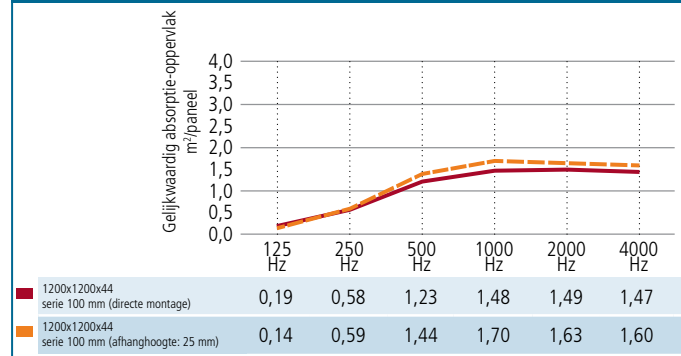

Akoestische Eilanden

GELUIDSABSORPTIE

Geluidsabsorptie is gemeten in overeenstemming met ISO 354. Geluidsabsorptie van plafondeilanden en baffles wordt uitgedrukt door het gelijkwaardig absorptie oppervlak (Aeq) uitgedrukt per m² paneel. Dit komt overeen met een 100% geluidsabsorberend oppervlak met dezelfde absorptie als het paneel in kwestie.

Akoestische Eilanden

BRANDGEDRAG

Algemeen: Rockfon plafondpanelen hebben een kern van steenwol. Steenwol is onbrandbaar met een smeltpunt dat hoger dan 1000° Celsius ligt.

Brandreactie: Euroklasse A1 in overeenstemming met EN 13501-1.

VOCHTBESTENDIGHEID EN DIMENSIESTABILITEIT

Rockfon plafondpanelen zijn dimensiestabiël, zelfs in de meest extreme omstandigheden tot 100% RV en kunnen geplaatst worden bij alle temperaturen van 0° tot 40° Celsius, waarbij geen acclimatisatie nodig is.

Akoestische Eilanden is geklasseerd als 1/C/0N in overeenstemming met EN 13964, hoewel bepaalde afmetingen (breder dan 700 mm) zijn geklasseerd als 2/C/0N.

LICHTREFLECTIE

De lichtreflectie van Akoestische Eilanden is kleurafhankelijk.

HYGIENE

Steenwol bevat geen organische bestanddelen en draagt niet bij aan de groei van micro-organismen.

ONDERHOUD

Het oppervlak kan eenvoudig met een stofzuiger met zachte borstel gereinigd worden.

MILIEU

Een representatief aantal Rockfon producten bezit het Deense en Finse Indoor Climate Label. Deze meet de effecten van bouwproducten op het binnenmilieu.

Akoestische Eilanden zijn recycleerbaar.